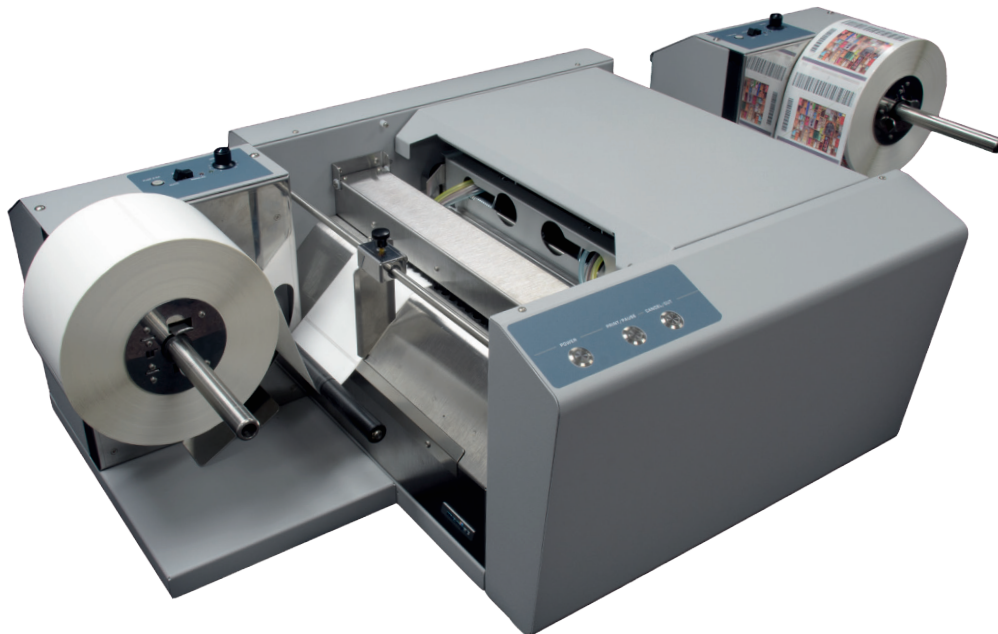

Highlights

- Einfache Installation, keine speziellen Werkzeuge erforderlich
- Professioneller Endlos Etiketten Farbdruker mit bis zu 1600 DPI
- „Rolle-auf-Rolle“ Zuführung, optional mit Auf-/Abwickler
- Gleiche Geschwindigkeit für Farb- oder Monochrom-Druck
- Integrierte vollautomatische Wartungs- und Reinigungsfunktion

Spezifikationen

Abmessungen	Drucker: Höhe 28 cm x Länge 54 cm x Breite 54 cm Ab-/Aufwickler: Höhe 28 cm x Länge 43 cm x Breite 22 cm
Diagnostik	Via Toolbox auf PC
Druckbereich	216 mm Breite
Druckfarben	CMYK
Druckkopf	Memjet® (austauschbar)
Druckmedien	Rolle oder Endlos (Etiketten oder Papier)
Druckqualität	1600 x 800 oder 1600 x 1600 DPI
Druckverfahren	Memjet® Technologie
Elektrische Anschlüsse	220/240 V AC, 50/60 Hz
Firmware Update	Flash Update via Toolbox auf PC
Geschwindigkeit	15,2 cm/Sek. (beste Qualität), 30,8 cm/Sek. (normale Qualität)
Gewicht	Drucker: 31,8 kg
Kapazität	1 Rolle Etiketten
Leistung	Bis zu 350.000 Etiketten pro Monat
Materialgröße	Etiketten min. 51 mm x 57 mm, max. 229 mm x Endlos Etikettenabstand 3.0 bis 5.0 mm (je nach Beschnittzugabe)
Materialstärke	0,1 mm bis zu 0,3 mm
Mediensensor	Erkennen von Lücken, Loch-Raster, Markierungen
PC-Verbindung/Netzwerk	USB 2.0, Ethernet-Port
Prüfanzeige	Via Toolbox auf PC
Rollengröße	Durchmesser max. 254 mm
Rollenkerngröße	Abwickler: 38 mm u. 76 mm, Aufwickler: 76 mm
Schriftarten	Alle auf dem PC verfügbaren TrueType-Schriftarten
Software	Druckertreiber für alle gängigen Microsoft™ Windows™ Systeme. RIP möglich.
Speicher	64 MB
Tinte	Wasserbasierende Farbstoff-Tinte, 5 Einzeltanks mit je 250 ml (CMYKK)
Tintenstandkontrolle	Via Toolbox auf PC
Zähler	Via Toolbox auf PC

Verbrauchsmaterial

Druckkopf	Memjet® Druckkopf
Etiketten	Selbstklebend, auf Rolle, nach Kundenwunsch produziert
Reinigung	Reinigungstücher, Spezialreiniger, Handwaschpaste
Tinte	Memjet® Patrone 250 ml Schwarz, Memjet® Patrone 250 ml Cyan, Memjet® Patrone 250 ml Magenta, Memjet® Patrone 250 ml Gelb