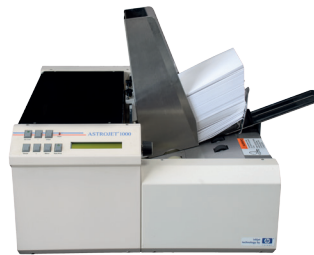

# Astrojet™ AJ1000

Professioneller Hochgeschwindigkeits-Adressdrucker mit HP-Inkjet Technologie für hochauflösende Drucke.

## Highlights

- Hohe Druckqualität bis zu 600 x 600 DPI
- Druckt 63,5 mm x 355,6 mm in einem Durchlauf
- Große Kuvertanlage, von oben nachfüllbar
- Solide Stahlkonstruktion
- Effiziente HP Inkjet Technologie

## Spezifikationen

Abmessungen	Höhe 58 cm x Länge 71 cm x Breite 56 cm
Diagnostik	Via. Toolbox auf PC
Druckbereich	63,5 mm x 355,6 mm
Druckfarben	Schwarz, Rot, Blau, Grün und Gelb (Einzelfarben)
Druckkopf	Inkjet, 5 HP Cartridges
Druckqualität	Max. 600 x 600 DPI
Druckverfahren	Inkjet, 5 Patronen
Elektrische Anschlüsse	220/240 V AC, 50/60 Hz
Firmware Update	Updatefähig
Geschwindigkeit	Bis zu 22.000 Exemplare pro Stunde
Gewicht	31 kg
Kapazität	Bis zu 500 Kuverts (unbefüllt), permanentes Nachfüllen möglich
Leistung	51 Mio. Exemplare total oder 850.000 pro Monat über 5 Jahre
Materialgröße	Länge 127 mm bis 381 mm / Breite 76,2 mm bis 342,9 mm
Materialstärke	Bis 6,4 mm
PC-Verbindung/Netzwerk	Parallel, USB
Schriftarten	Alle auf dem PC verfügbaren TrueType-Schriftarten
Software	Druckertreiber für alle gängigen Microsoft™ Windows™ Systeme
Speicher	12 MB
Tinte	Wasserbasierende Farbstoff-Tinte, 5 Einzeltanks mit je 250 ml (CMYKK)
Tintenstandkontrolle	Auf Display sichtbar
Zähler	Vom Bediener rückstellbarer Auflagenzähler und kontinuierlicher Totalzähler
Zusatzequipment (Optional)	Auffangkorb, Ablaufband